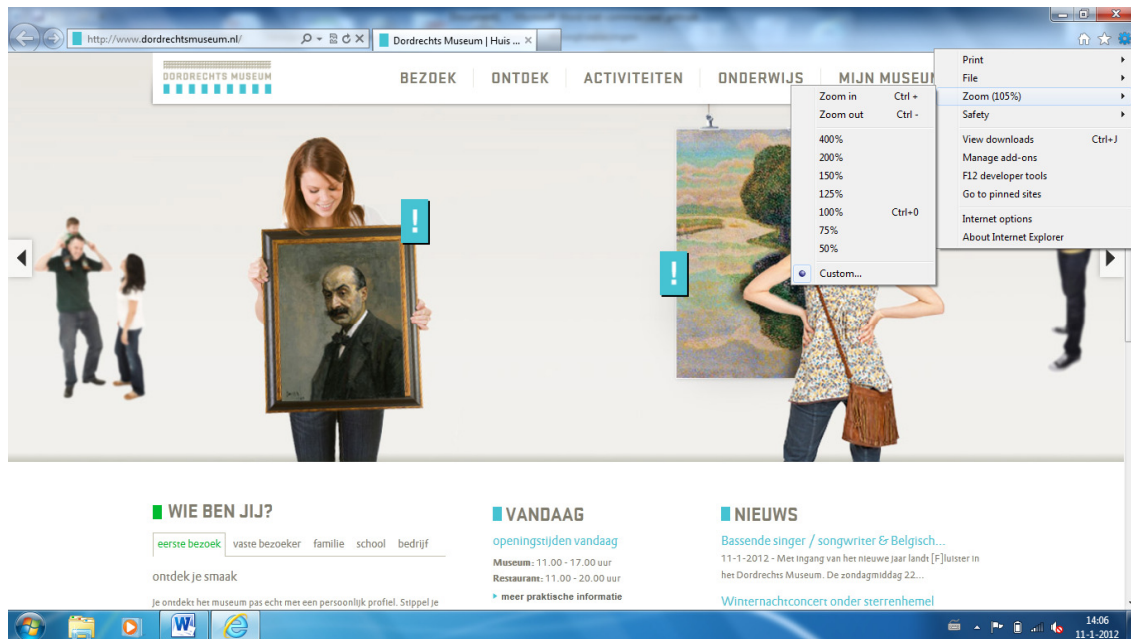

TOEGANKELIJKHEID

Moeite met zien

Wanneer je moeite hebt met de lettergrootte op deze internetsite, pas dan in de browser de grootte van de letters aan. Dit werkt in elke browser anders. Lees hoe je ervoor zorgt dat je onze site beter kunt lezen. Dit geldt voor zowel Nederlandstalige als Engelstalige browsers. In alle browsers m.u.v. Chrome kun je direct zoomen door de toetsencombinatie 'Ctrl' en '+' te gebruiken. (uitzoomen met 'Ctrl' en '-')

Internet Explorer

- Klik rechts op het ´radertje´ icoon
- Kies voor ´zoom´
- Kies voor zoom in of kies een percentage

Chrome

- Klik rechts op het 'moersleutel' icoon
- Kies voor zoom
- Gebruik de '+' om in te zoomen of kies een percentage